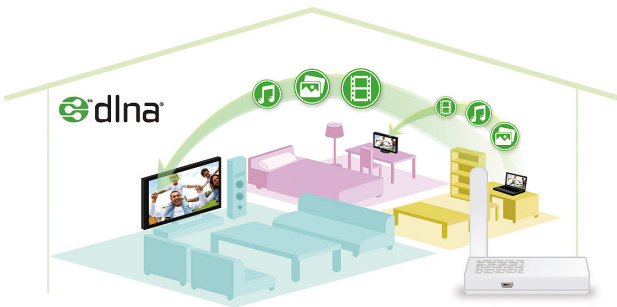

QTV168 Smart Your Life

手機、平板螢幕投射分享 + 多媒體播放器 + 智慧型網路電視盒

依諾最新開發的QTV168，結合了手機、平板螢幕投射分享、多媒體播放器，使用者可透過QTV168將手機、平板電腦和存儲設備上的影音檔案，通過Wi-Fi Display、AirPlay、Wi-Fi Direct 和DLNA在電視上播放，不論在顯示效果的即時性、高畫質體驗、多人互動場景等方面，QTV168在數位家庭娛樂環境中扮演「下一代連接者」的身份，連接熱門的終端與應用，帶給使用者各式各樣的生活變化。

Note:

- (1) 本產品的網路功能需連接寬頻路由器、或無線網路，建議網路頻寬為4M以上
 (2) 本產品需與電視連接，電視須具備HDMI端口

- (3) 建議連接有線、無線滑鼠來瀏覽網頁及輸入。
 (4) 本產品與智慧型手機互動的部分功能，有要求智慧型手機的OS版本。

QTV168 Smart Your Life

Cross OS Renderer + Miracast + Airplay + TV Box

• Wi-Fi Display(Miracast)

• Airplay

• DLNA

• TV Box

QTV168