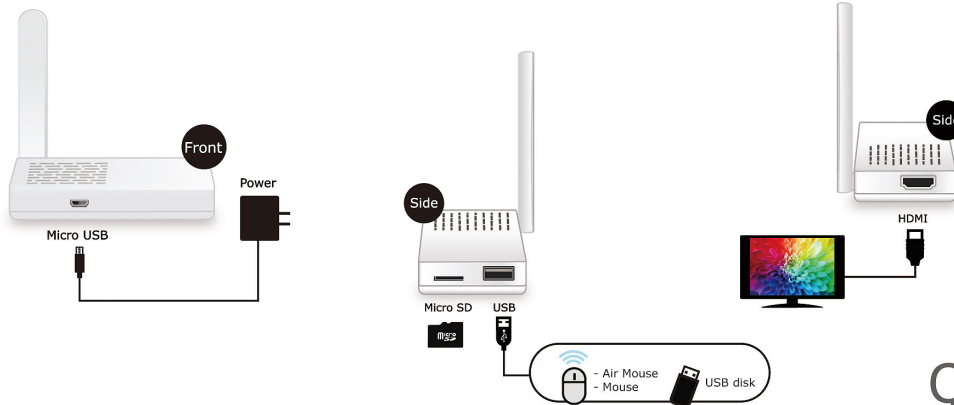

Note:

- (1) 本產品的網路功能需連接寬頻路由器、或無線網路，建議網路頻寬為4M以上
 (2) 本產品需與電視連接，電視須具備HDMI端口

- (3) 建議連接有線、無線滑鼠來瀏覽網頁及輸入。
 (4) 本產品與智慧型手機互動的部分功能，有要求智慧型手機的OS版本。

QTV168 Smart Your Life

Cross OS Renderer + Miracast + Airplay + TV Box

• Wi-Fi Display(Miracast)

• Airplay

• DLNA

• TV Box

QTV168